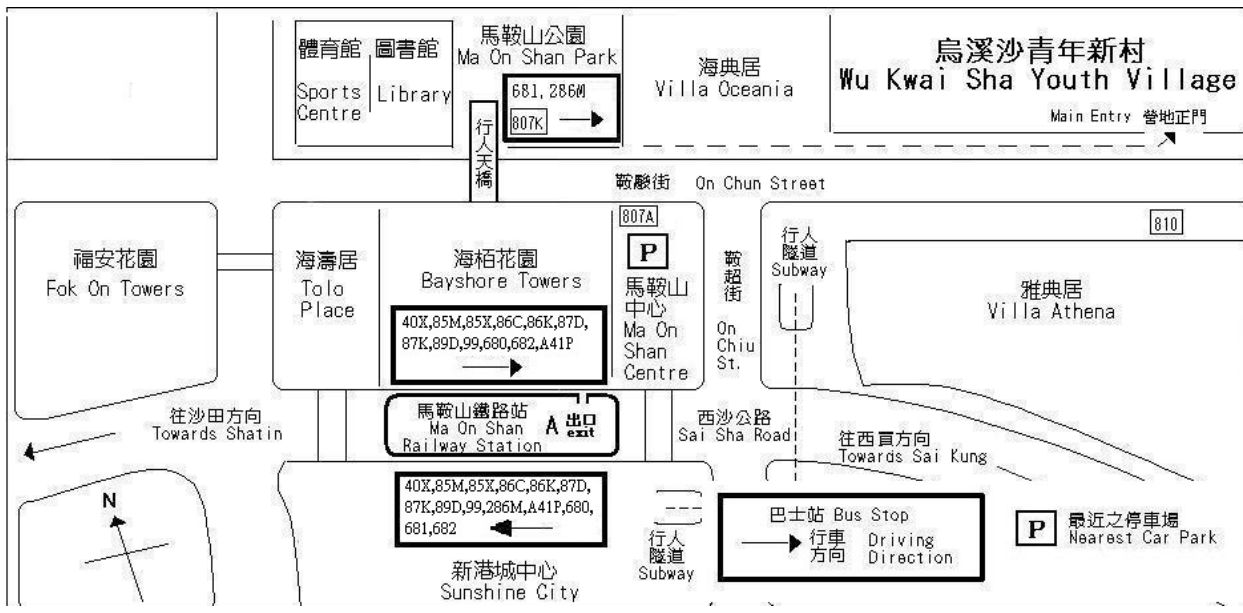

烏溪沙青年新村 - 前往方法

巴士

港鐵

馬鞍山站 A2 出口，然後步行約 10-15 分鐘便可到達

小巴

路線	由	下車站
807K	大學鐵路站	馬鞍山公園
807A	大學鐵路站	馬鞍山中心
810	沙田偉華中心	烏溪沙青年新村

自行駕車

烏溪沙青年村沒有開放公眾停車場，駕駛人士可到最近的馬鞍山中心停車場泊車。